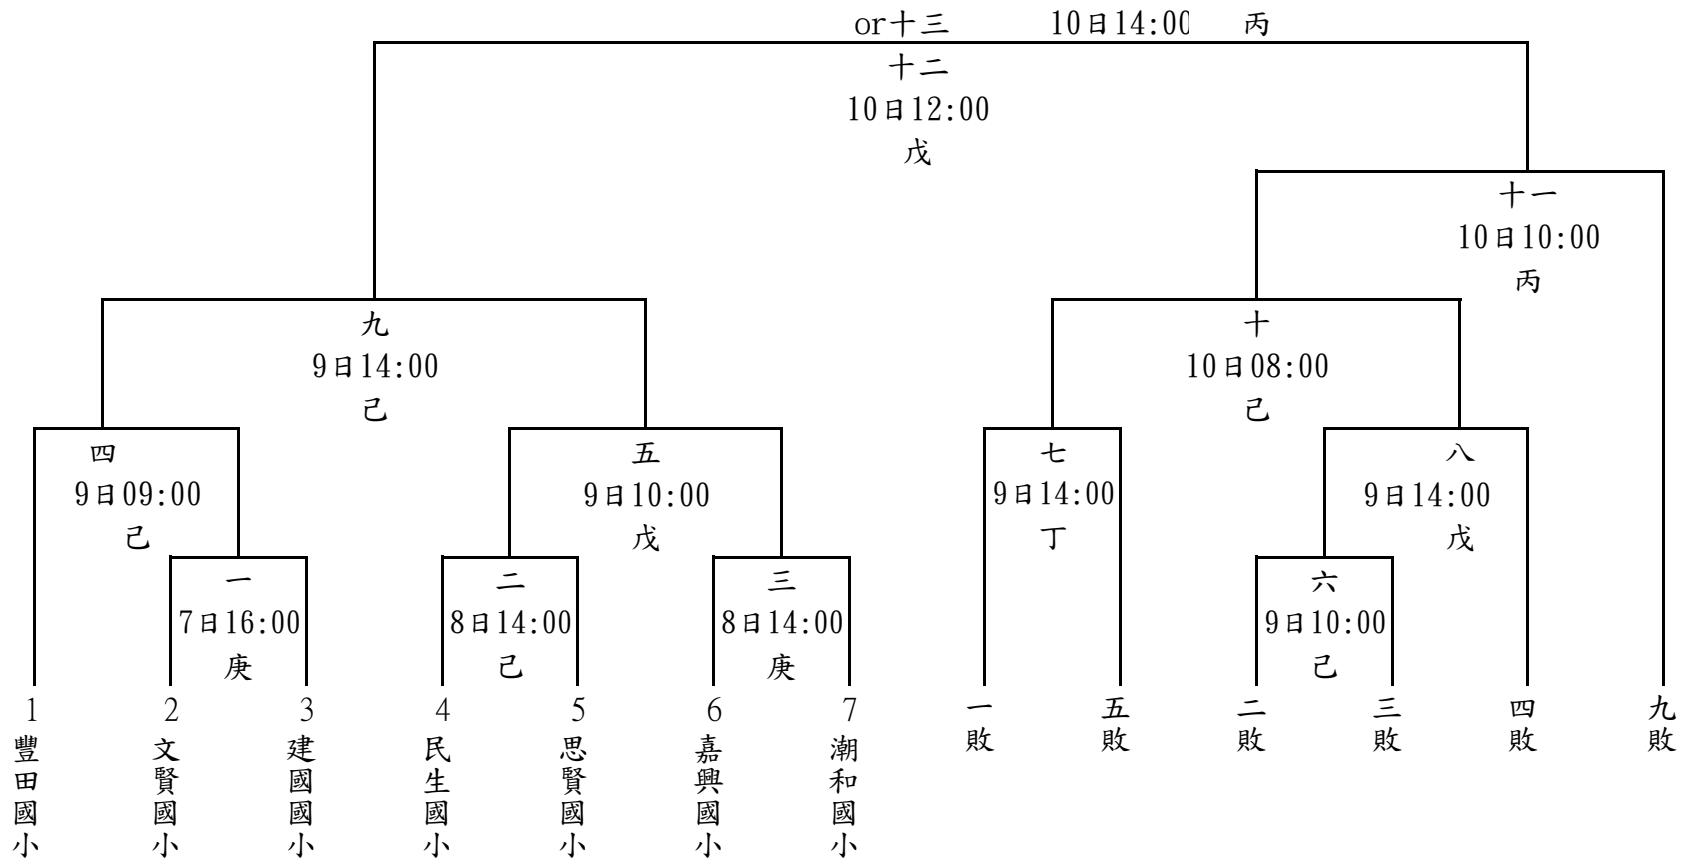

小男丁：雙敗淘汰賽(七隊)