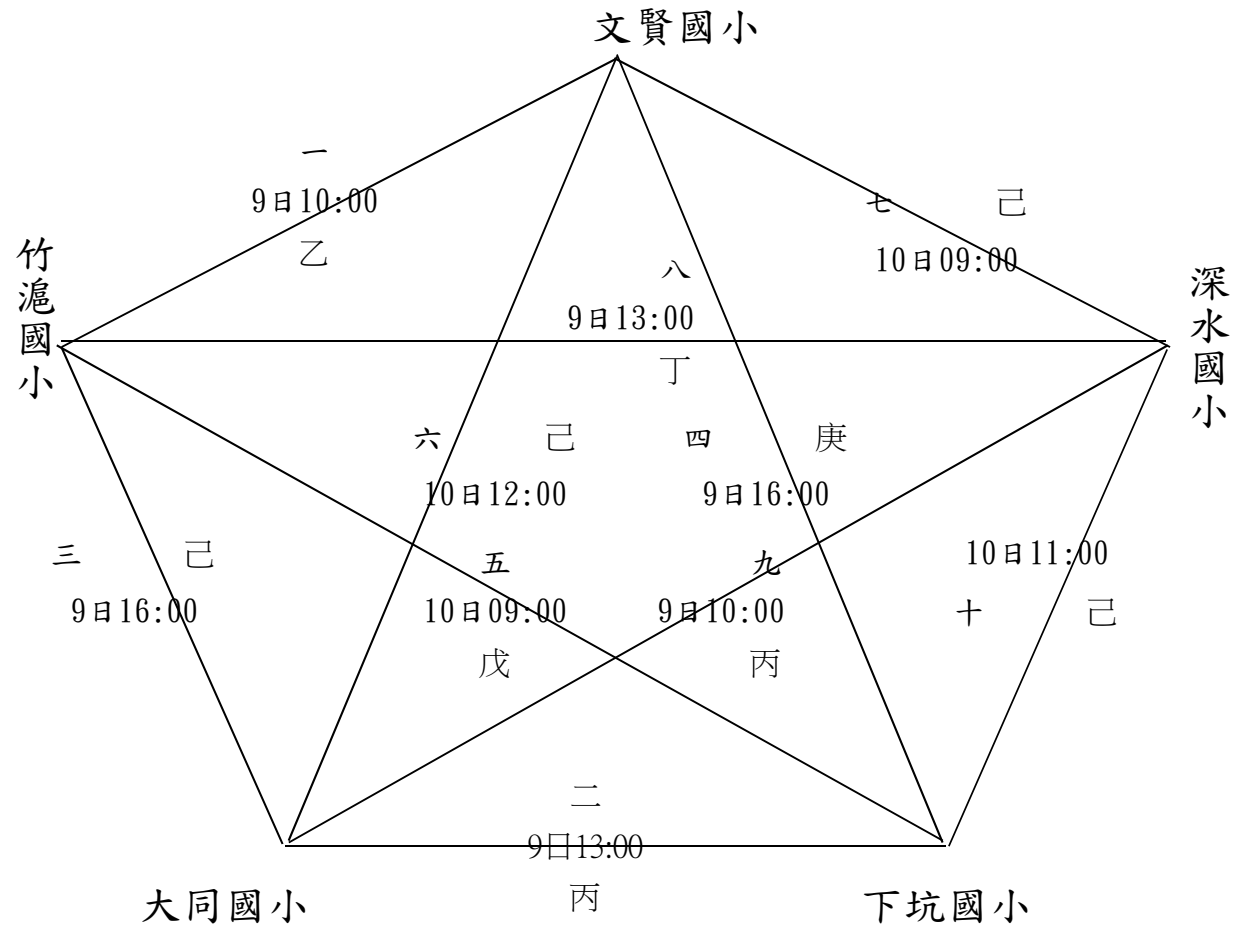

小男丙：循環賽（五隊）