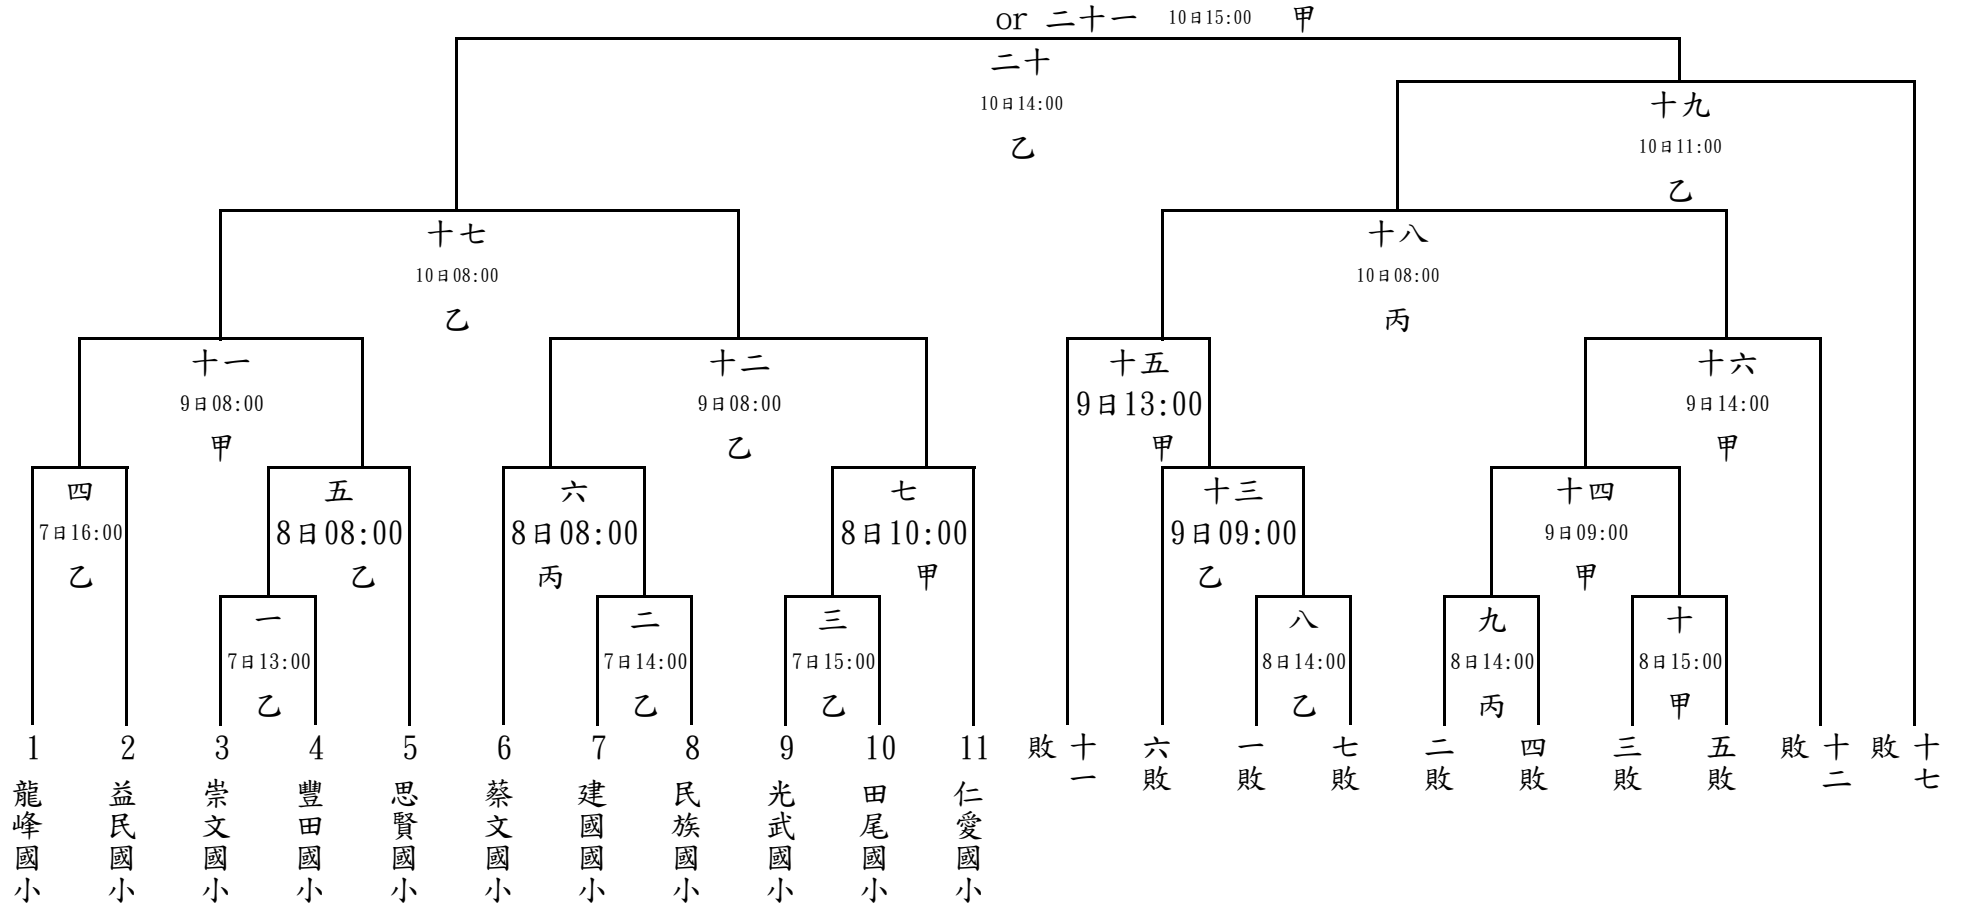

小女甲：雙淘汰賽(十一隊)