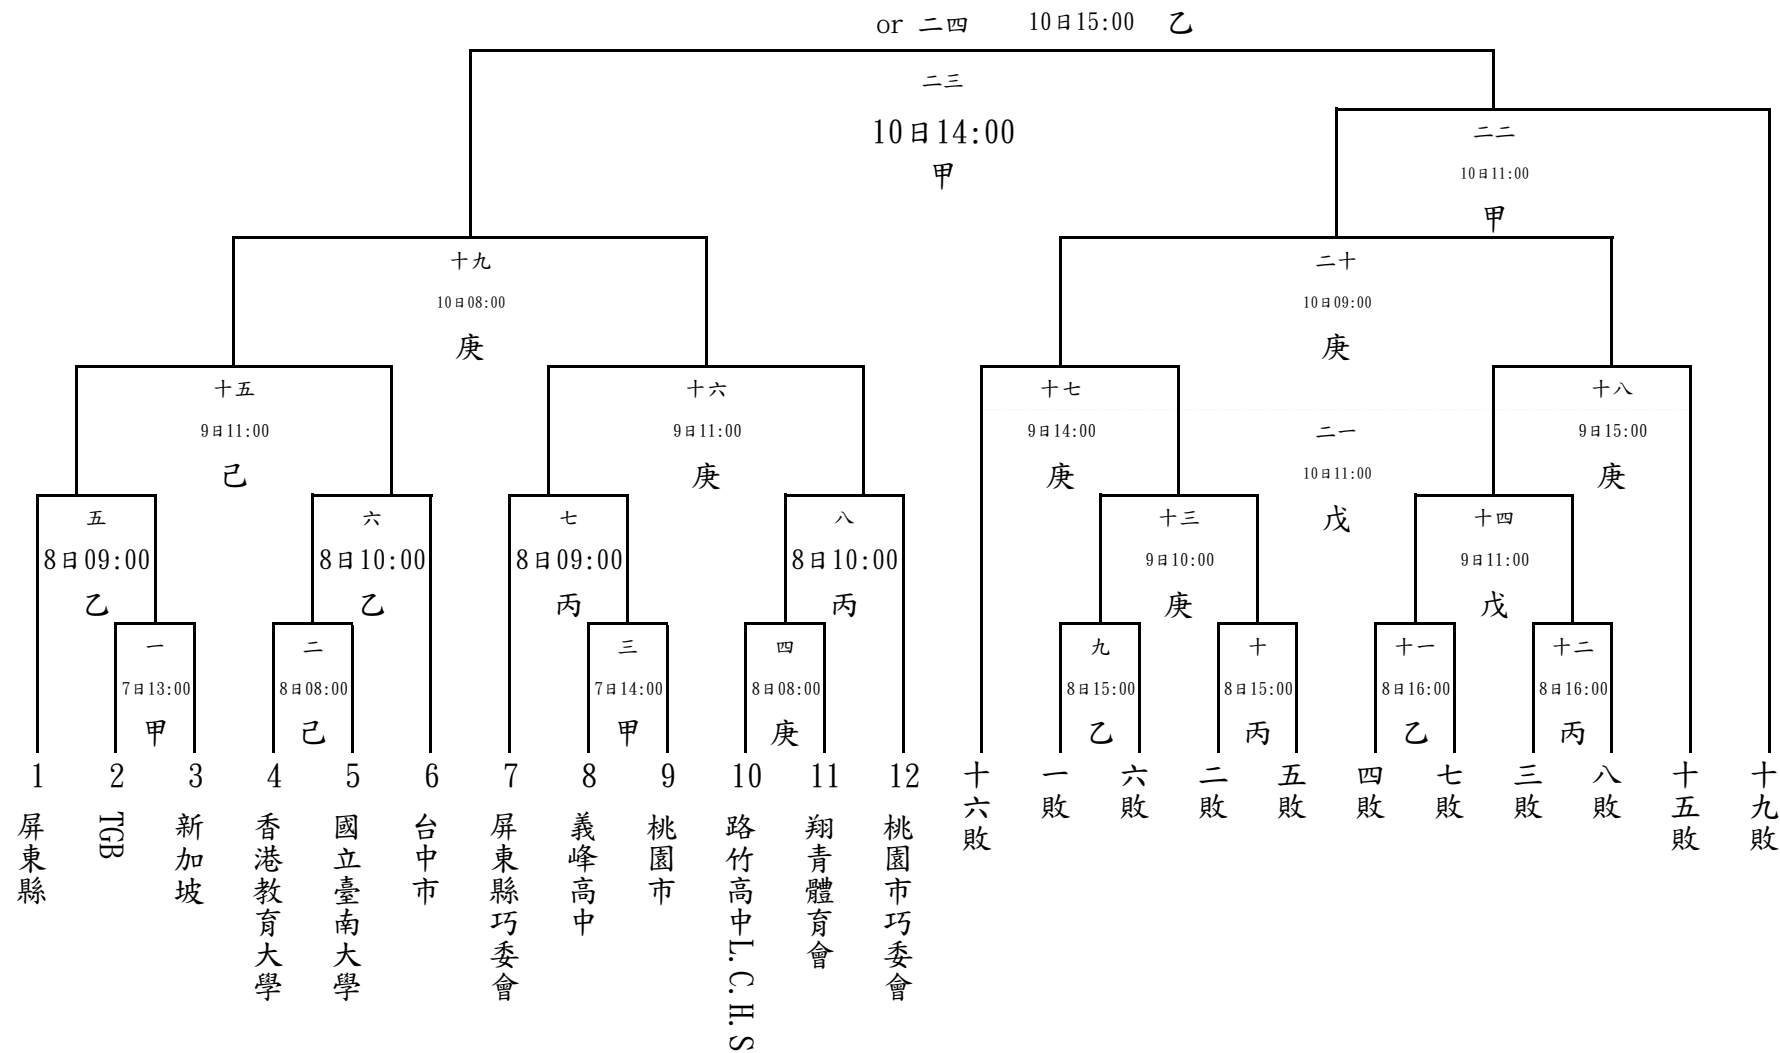

社女組：雙淘汰賽(十二隊)