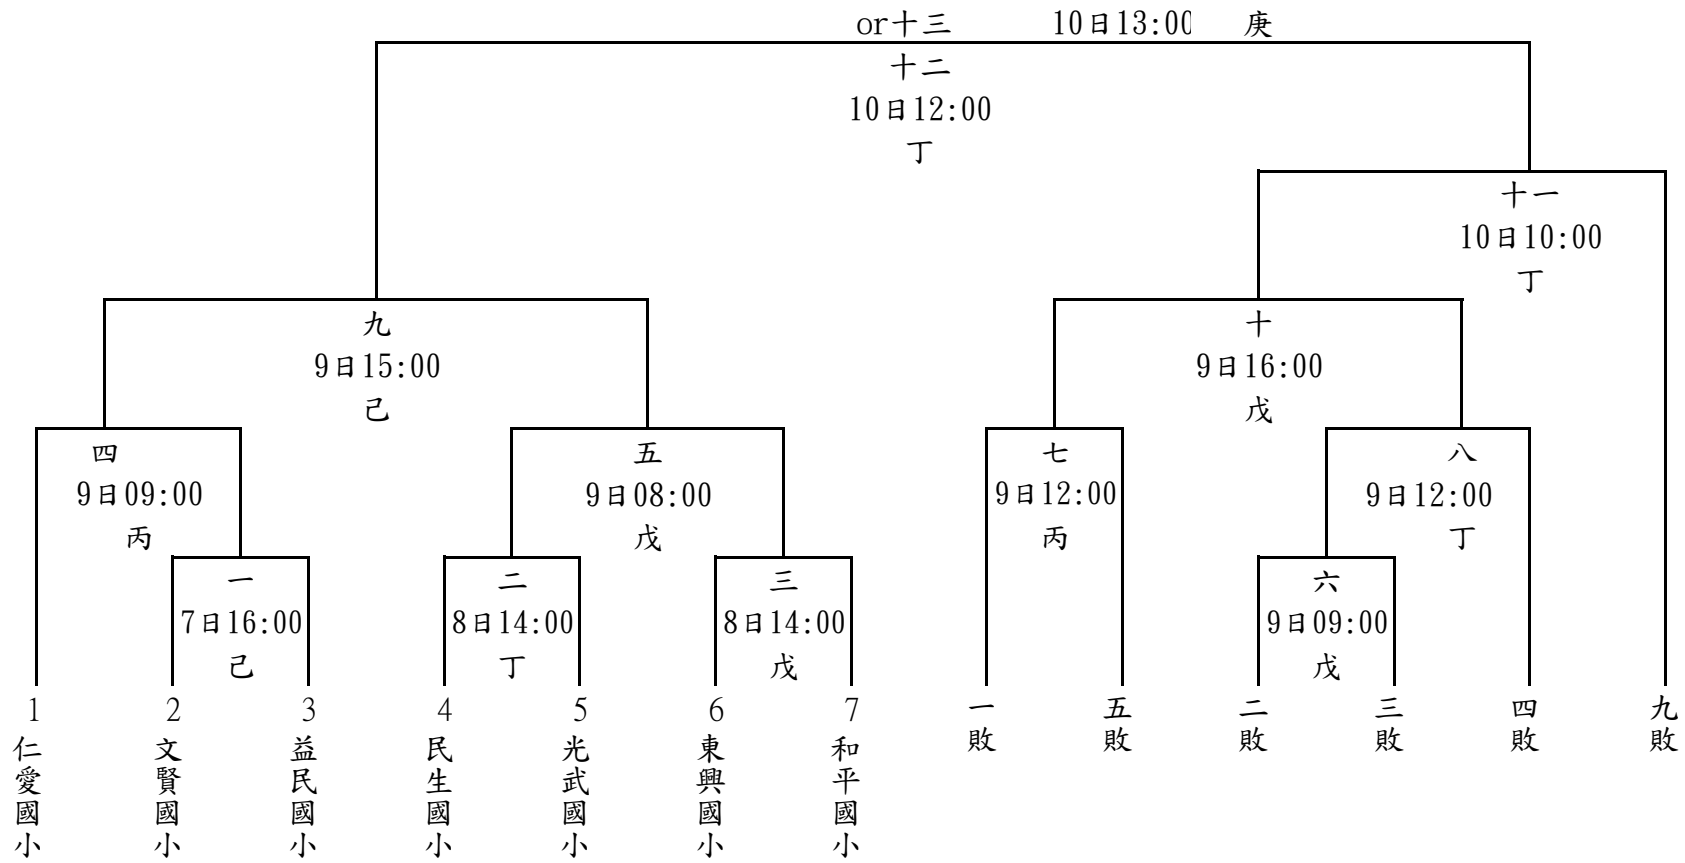

小女乙：雙敗淘汰賽(七隊)