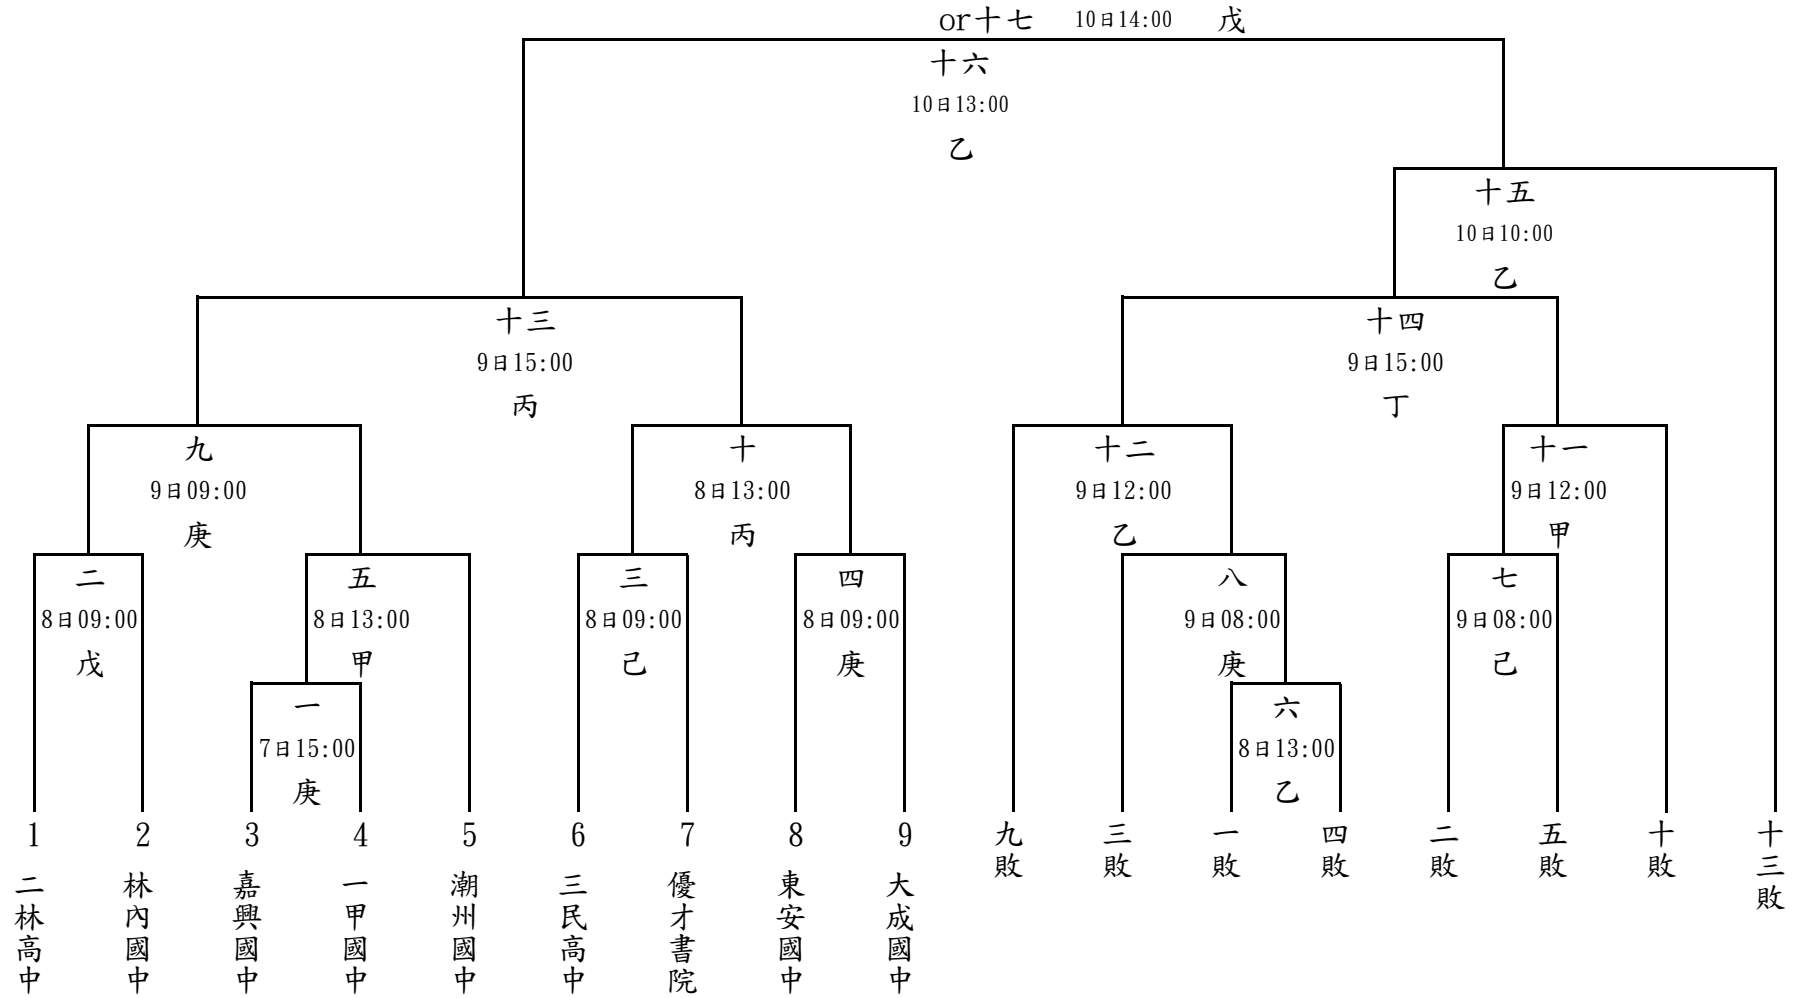

國男甲：雙淘汰賽(九隊)