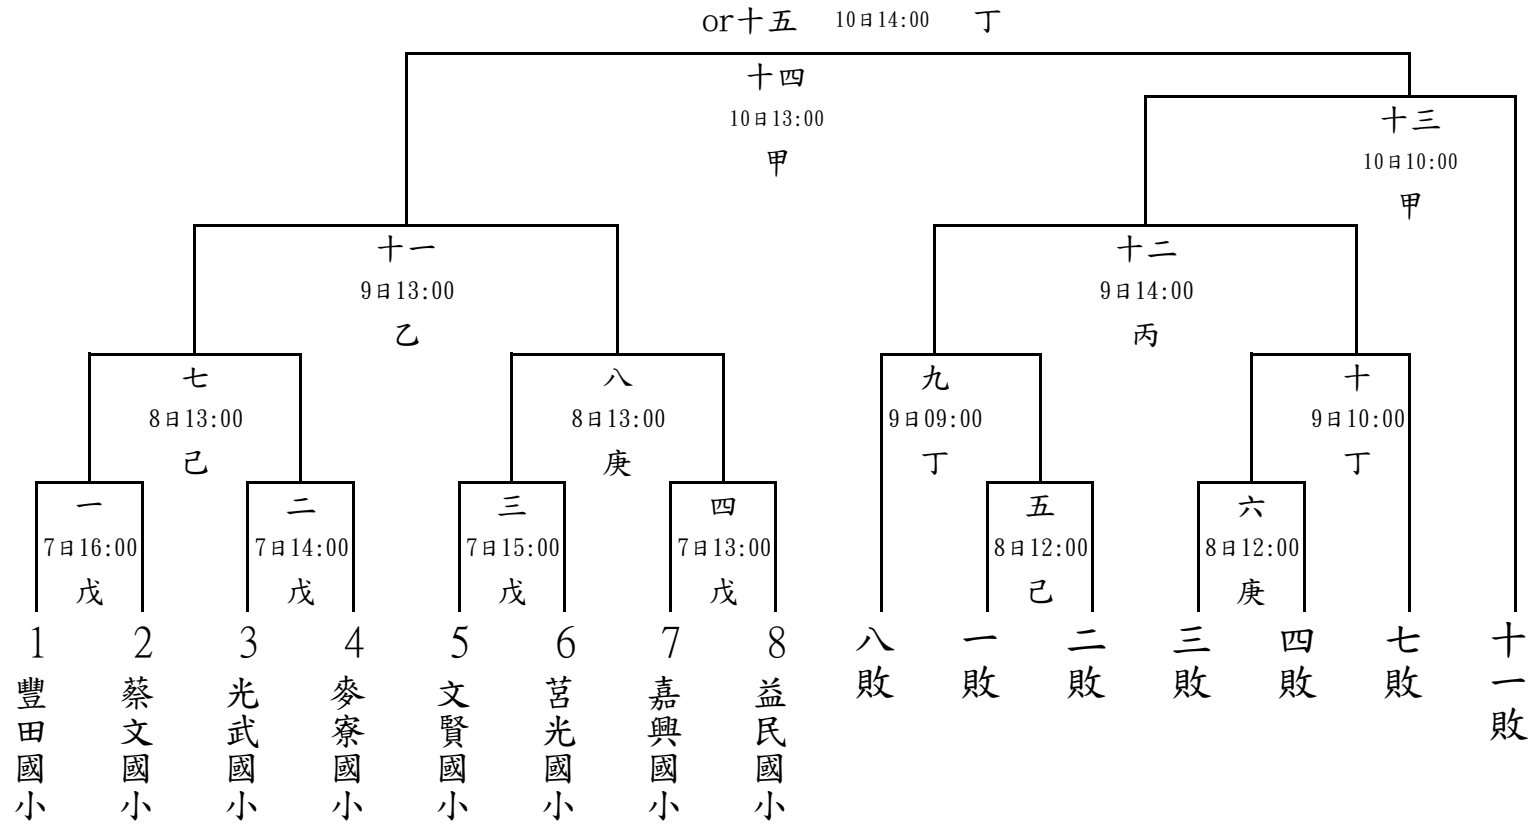

小男乙：雙敗淘汰賽(八隊)