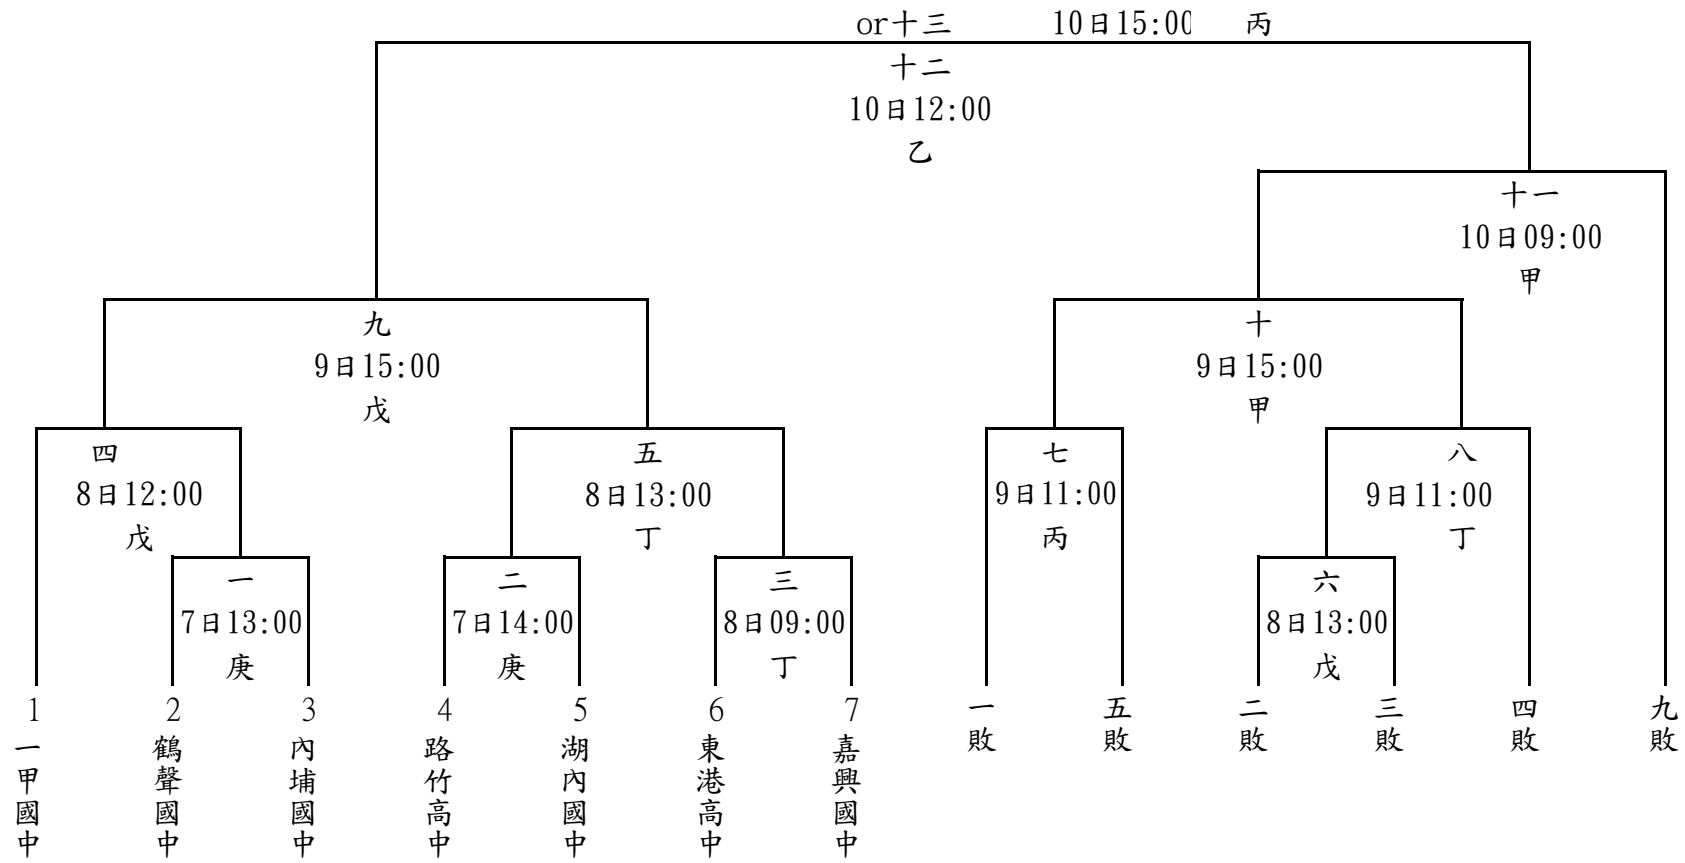

國男乙：雙敗淘汰賽(七隊)