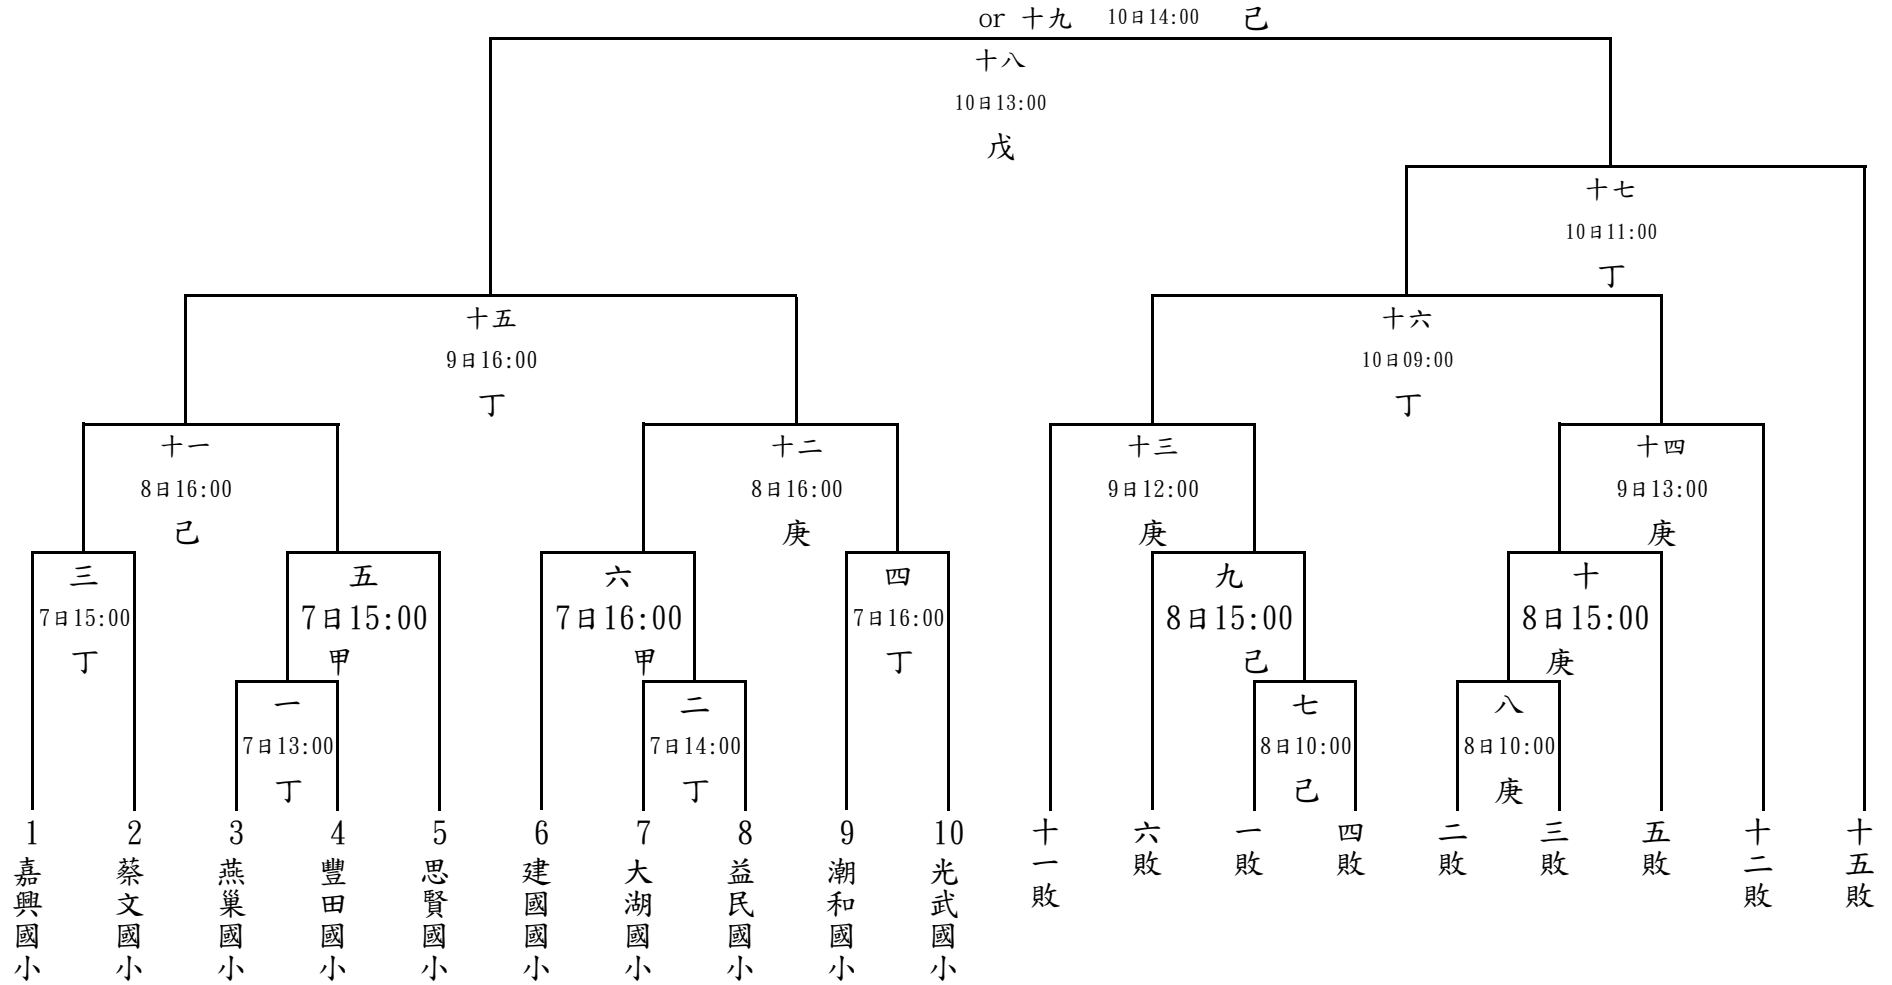

小男甲：雙淘汰賽(十隊)