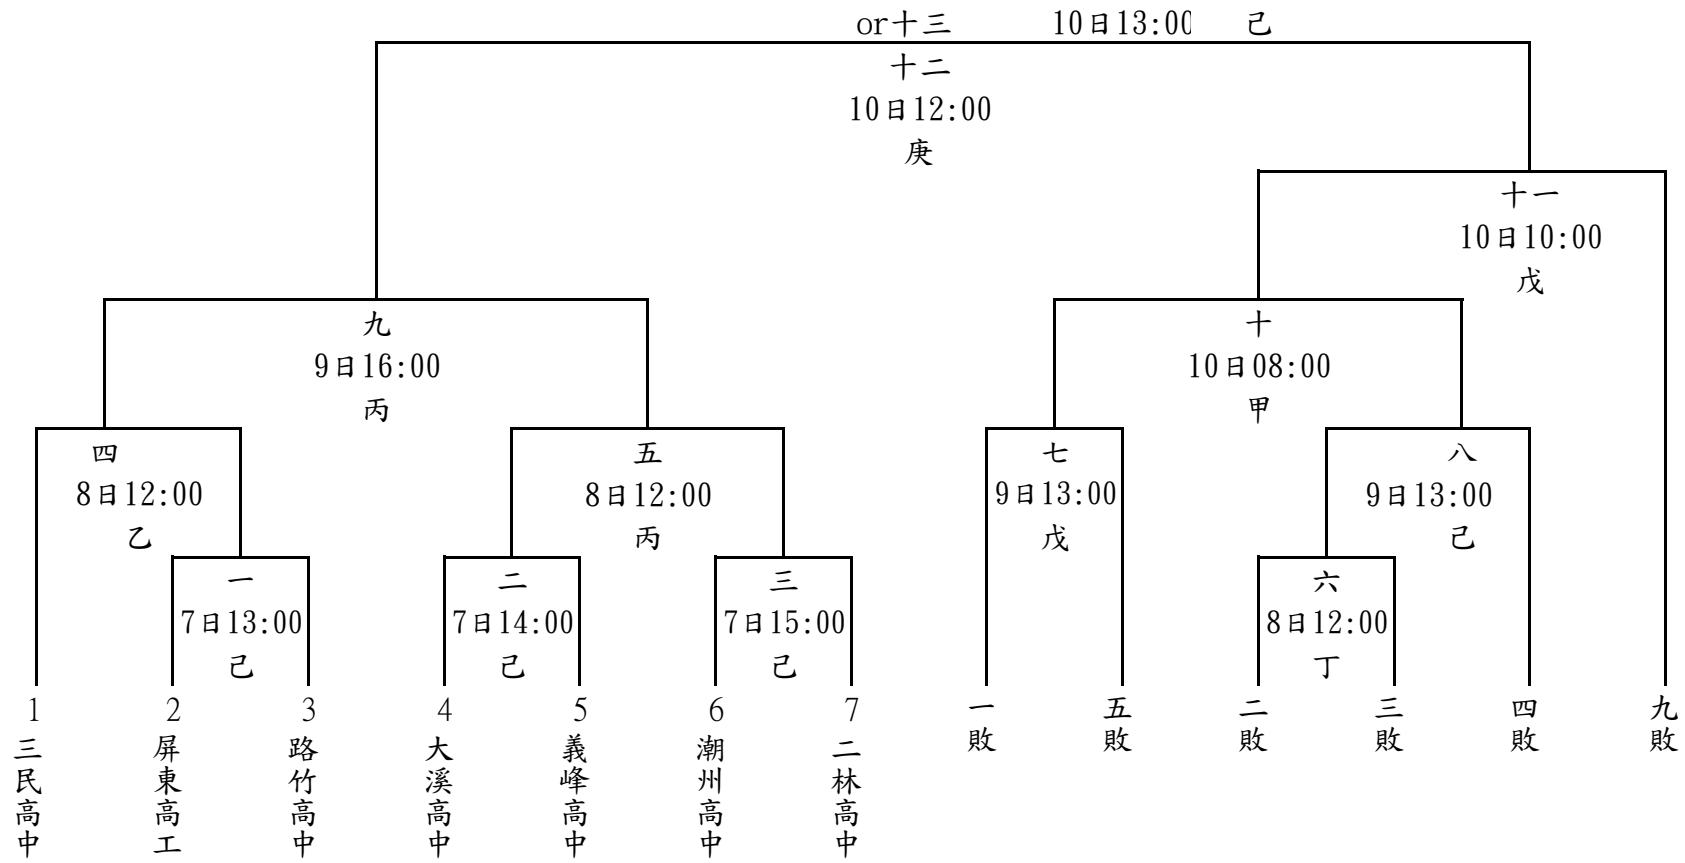

高男組：雙敗淘汰賽(七隊)