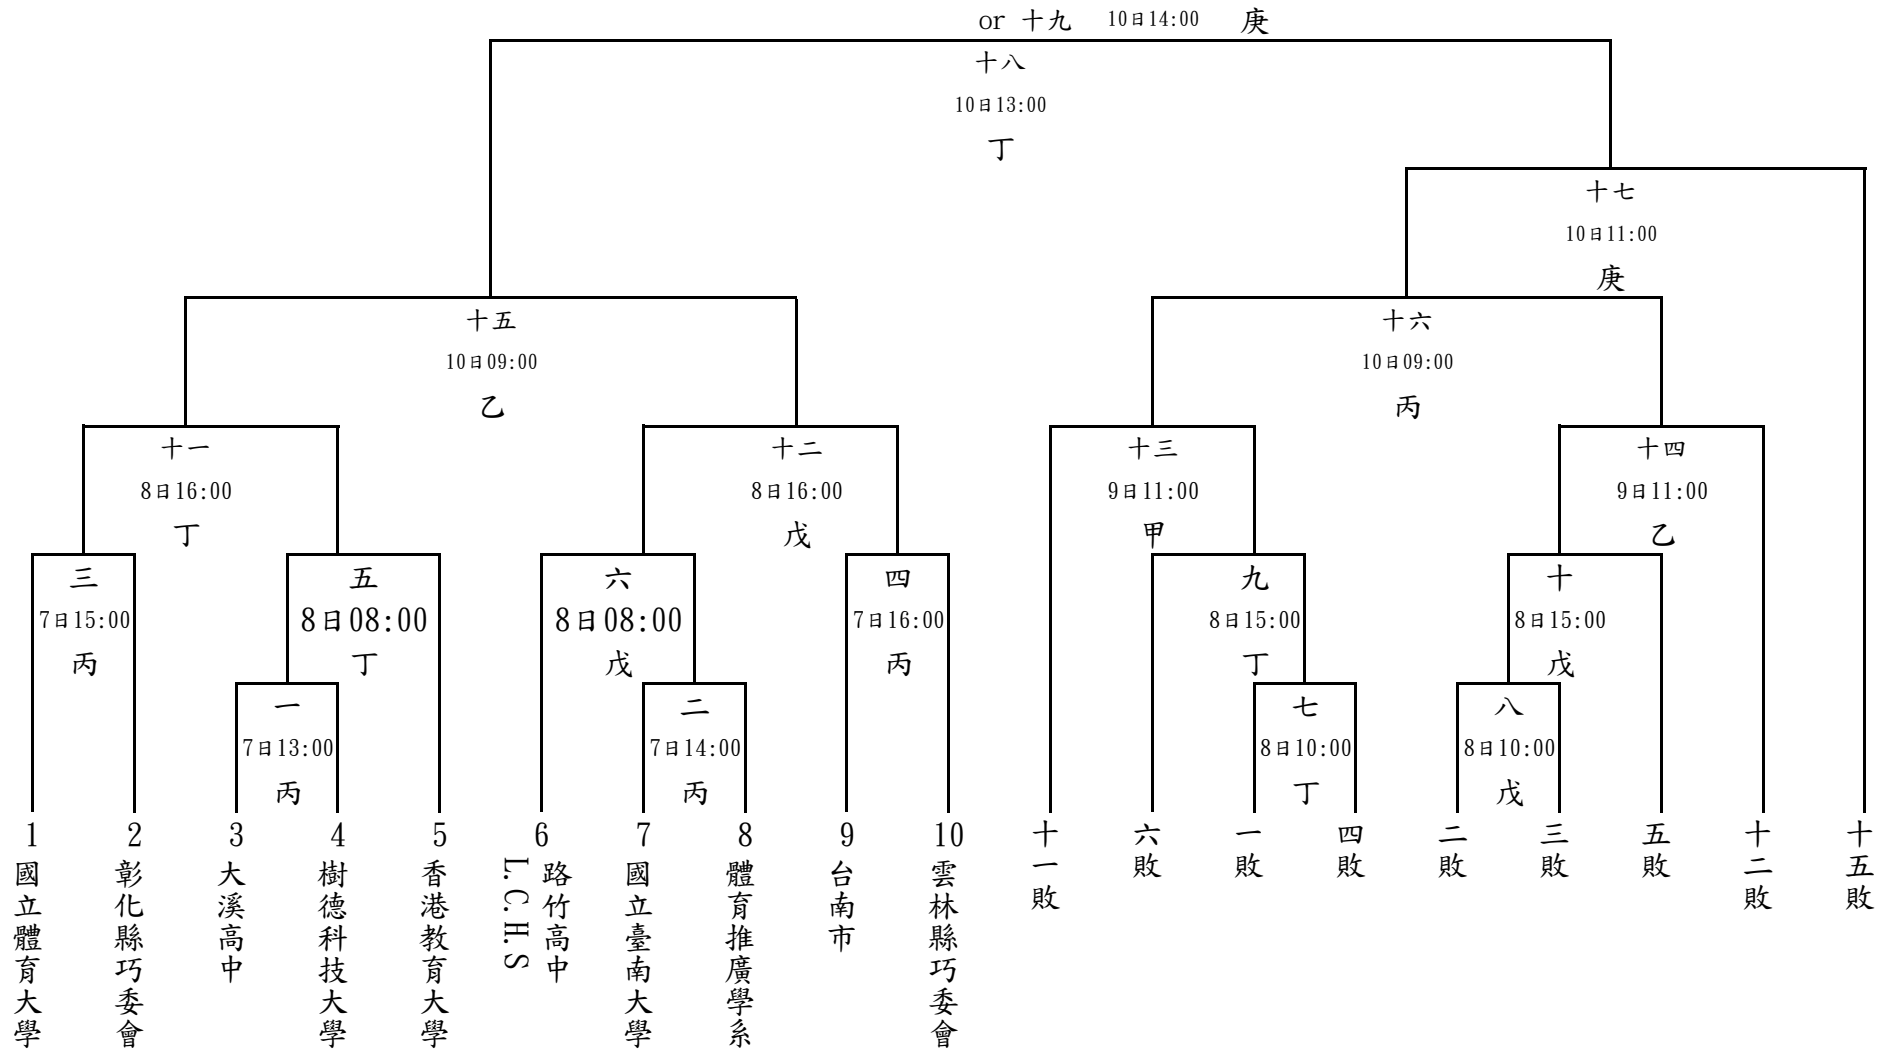

# 社男組：雙淘汰賽(十隊)