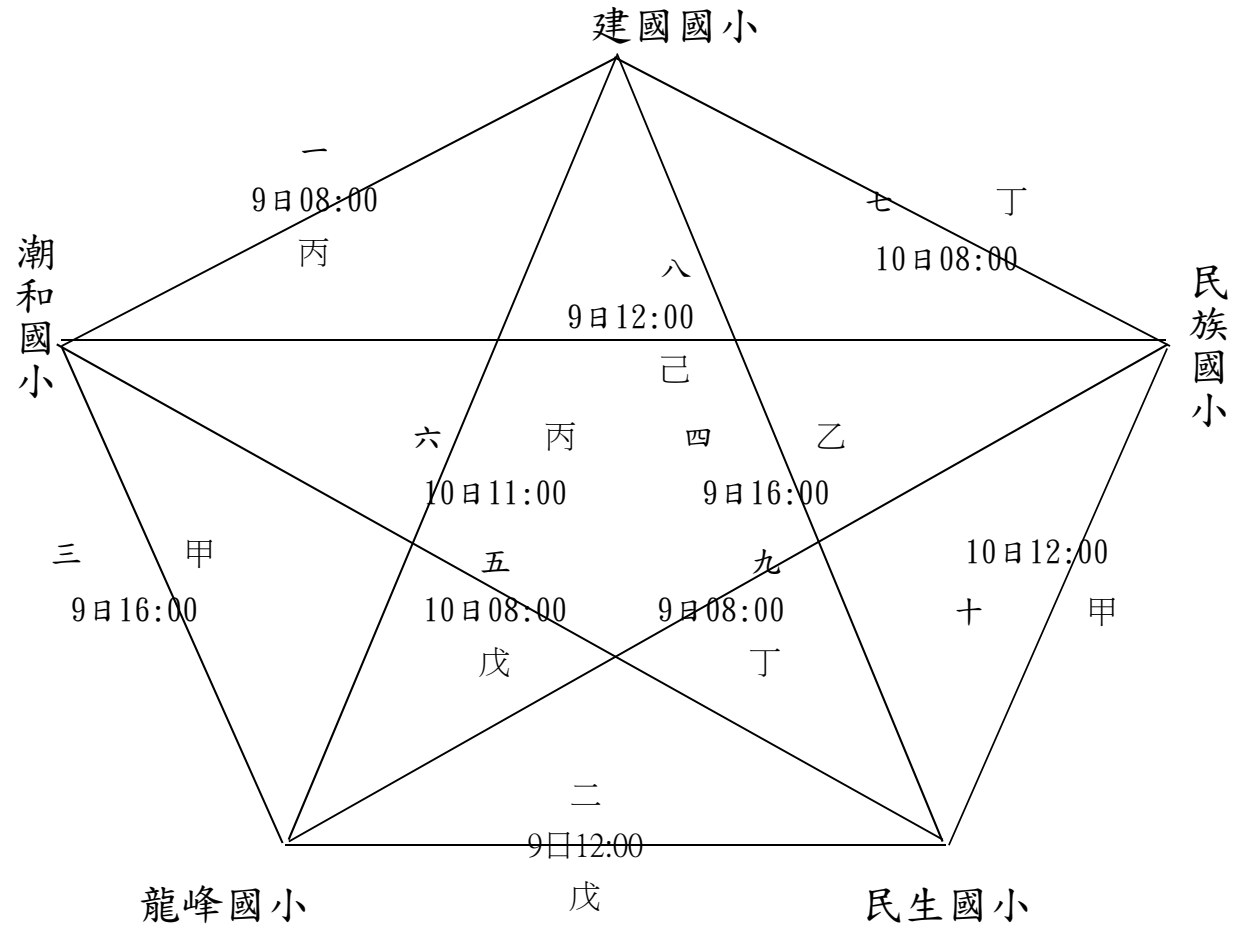

107年中正盃巧固球賽總賽程表

小女丁：循環賽（五隊）

107年中正盃巧固球賽總賽程表

日期	場地 時間	甲			乙			丙			丁			戊			己			庚		
		社女組 1	新加坡	崇文國小	小女甲 2	豐田國小	大溪高中	社男組 3	樹德科技大學	燕巢國小	小男甲 4	豐田國小	嘉興國小	小男乙 5	益民國小	屏東高工	高男組 6	路竹高中	鶴聲國中	國男乙 7	內埔國中	
7	13:00	TGB	桃園市	建國國小	小女甲 9	民族國小	國立臺南大學	社男組 10	體育推廣學系	大湖國小	小男甲 11	益民國小	光武國小	小男乙 12	麥寮國小	大溪高中	高男組 13	義峰高中	路竹高中	國男乙 14	湖內國中	
7	14:00	義峰高中	桃園市	建國國小	小女甲 9	民族國小	國立臺南大學	社男組 10	體育推廣學系	大湖國小	小男甲 11	益民國小	光武國小	小男乙 12	麥寮國小	大溪高中	高男組 13	義峰高中	路竹高中	國男乙 14	湖內國中	
7	15:00	一勝	思賢國小	光武國小	小女甲 16	田尾國小	國立體育大學	社男組 17	彰化縣巧委會	嘉興國小	小男甲 18	蔡文國小	文賢國小	小男乙 19	莒光國小	潮州高中	高男組 20	二林高中	嘉興國中	國男甲 21	一甲國中	
7	16:00	建國國小	二勝	龍峰國小	小女甲 23	益民國小	台南市	社男組 24	雲林縣巧委會	潮和國小	小男甲 25	光武國小	豐田國小	小男乙 26	蔡文國小	文賢國小	小女乙 27	益民國小	文賢國小	小男丁 28	建國國小	
8	08:00	彰化縣	桃園市	一勝	小女甲 30	思賢國小	蔡文國小	小女甲 31	二勝	一勝	社男組 32	香港教育大學	路竹高中L.C.H.S	社男組 33	二勝	香港教育大學	社女組 34	國立臺南大學	路竹高中L.C.H.S	社女組 35	翔青體育會	
8	09:00	彰化縣	桃園市	屏東縣	社女組 37	一勝	屏東縣巧委會	社女組 38	三勝	東港高中	國男乙 39	嘉興國中	二林高中	國男甲 40	林內國中	三民高中	國男甲 41	優才書院	東安國中	國男甲 42	大成國中	
8	10:00	三勝	小女甲 43	仁愛國小	二勝	社女組 44	台中市	四勝	社女組 45	桃園市巧委會	一敗	社男組 46	四敗	二敗	社男組 47	三敗	一敗	小男甲 48	四敗	二敗	小男甲 49	三敗
8	11:00	開幕																				
8	12:00	臺中市	行政組 50	桃園市	三民高中	高男組 51	一勝	二勝	高男組 52	三勝	二敗	高男組 53	三敗	一甲國中	國男乙 54	一勝	一敗	小男乙 55	二敗	三敗	小男乙 56	四敗
8	13:00	一勝	國男甲 57	潮州國中	一敗	國男甲 58	四敗	三勝	國男甲 59	四勝	二勝	國男乙 60	三勝	二敗	國男乙 61	三敗	一勝	小男乙 62	二勝	三勝	小男乙 63	四勝
8	14:00	苗栗縣	教男組 64	桃園市	一敗	小女甲 65	七敗	二敗	小女甲 66	四敗	民生國小	小女乙 67	光武國小	東興國小	小女乙 68	和平國小	民生國小	小男丁 69	思賢國小	嘉興國小	小男丁 70	潮和國小
8	15:00	三敗	小女甲 71	五敗	一敗	社女組 72	六敗	二敗	社女組 73	五敗	六敗	社男組 74	七勝	八勝	社男組 75	五敗	六敗	小男甲 76	七勝	八勝	小男甲 77	五敗
8	16:00	彰化縣	行政組 78	臺中市	四敗	社女組 79	七敗	三敗	社女組 80	八敗	三勝	社男組 81	五勝	六勝	社男組 82	四勝	三勝	小男甲 83	五勝	六勝	小男甲 84	四勝
9	08:00	四勝	小女甲 85	五勝	六勝	小女甲 86	七勝	潮和國小	小女丁 87	建國國小	龍峰國小	小女丁 88	民族國小	二勝	小女乙 89	三勝	二敗	國男甲 90	五敗	三敗	國男甲 91	六勝
9	09:00	九勝	小女甲 92	十勝	六敗	小女甲 93	八勝	仁愛國小	小女乙 94	一勝	八敗	小男乙 95	五勝	二敗	小女乙 96	三敗	豐田國小	小男丁 97	一勝	二勝	國男甲 98	五勝
9	10:00	彰化縣	教男組 99	苗栗縣	竹滬國小	小男丙 100	文賢國小	大同國小	小男丙 101	深水國小	六勝	小男乙 102	七敗	二勝	小男丁 103	三勝	二敗	小男丁 104	三敗	九勝	社女組 105	十勝
9	11:00	十一敗	社男組 106	九勝	十勝	社男組 107	十二敗	一敗	國男乙 108	五敗	六勝	國男乙 109	四敗	十一勝	社女組 110	十二勝	五勝	社女組 111	六勝	七勝	社女組 112	八勝
9	12:00	七勝	國男甲 113	十敗	九敗	國男甲 114	八勝	一敗	小女乙 115	五敗	六勝	小女乙 116	四敗	龍峰國小	小女丁 117	民生國小	潮和國小	小女丁 118	民族國小	十一敗	小男甲 119	九勝
9	13:00	十一敗	小女甲 120	十三勝	七勝	小男乙 121	八勝	大同國小	小男丙 122	下坑國小	竹滬國小	小男丙 123	深水國小	一敗	高男組 124	五敗	六勝	高男組 125	四敗	十勝	小男甲 126	十二敗
9	14:00	十四勝	小女甲 127	十二敗	四箴國中	國女甲 128	永年中學	九勝	小男乙 129	十勝	一敗	小男丁 130	五敗	六勝	小男丁 131	四敗	四勝	小男丁 132	五勝	十六敗	社女組 133	十三勝
9	15:00	七勝	國男乙 134	八勝	永安國中	國女甲 135	一甲國中	九勝	國男甲 136	十勝	十二勝	國男甲 137	十一勝	四勝	國男乙 138	五勝	四勝	小女乙 139	五勝	十四勝	社女組 140	十五敗
9	16:00	潮和國小	小女丁 141	龍峰國小	建國國小	小女丁 142	民生國小	四勝	高男組 143	五勝	十一勝	小男甲 144	十二勝	七勝	小女乙 145	八勝	竹滬國小	小男丙 146	大同國小	文賢國小	小男丙 147	下坑國小
10	08:00	七勝	高男組 148	八勝	十一勝	小女甲 149	十二勝	十五勝	小女甲 150	十六勝	建國國小	小女丁 151	民族國小	潮和國小	小女丁 152	民生國小	七勝	小男丁 153	八勝	十五勝	社女組 154	十六勝